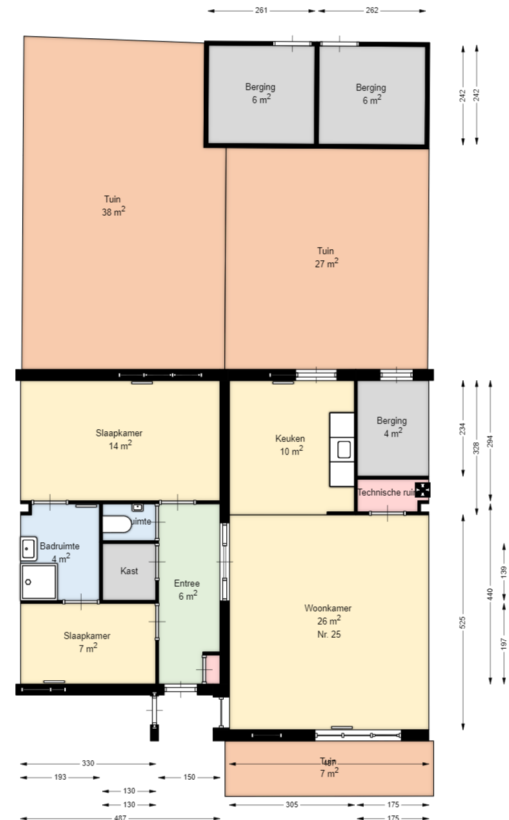

00 BEGANE GROND

Dagpauwoog 25

 3061WP ROTTERDAM

Datum	23-04-2024
Schaal	1 : 200
Clustercode	41010
OGE nummer	41010000035